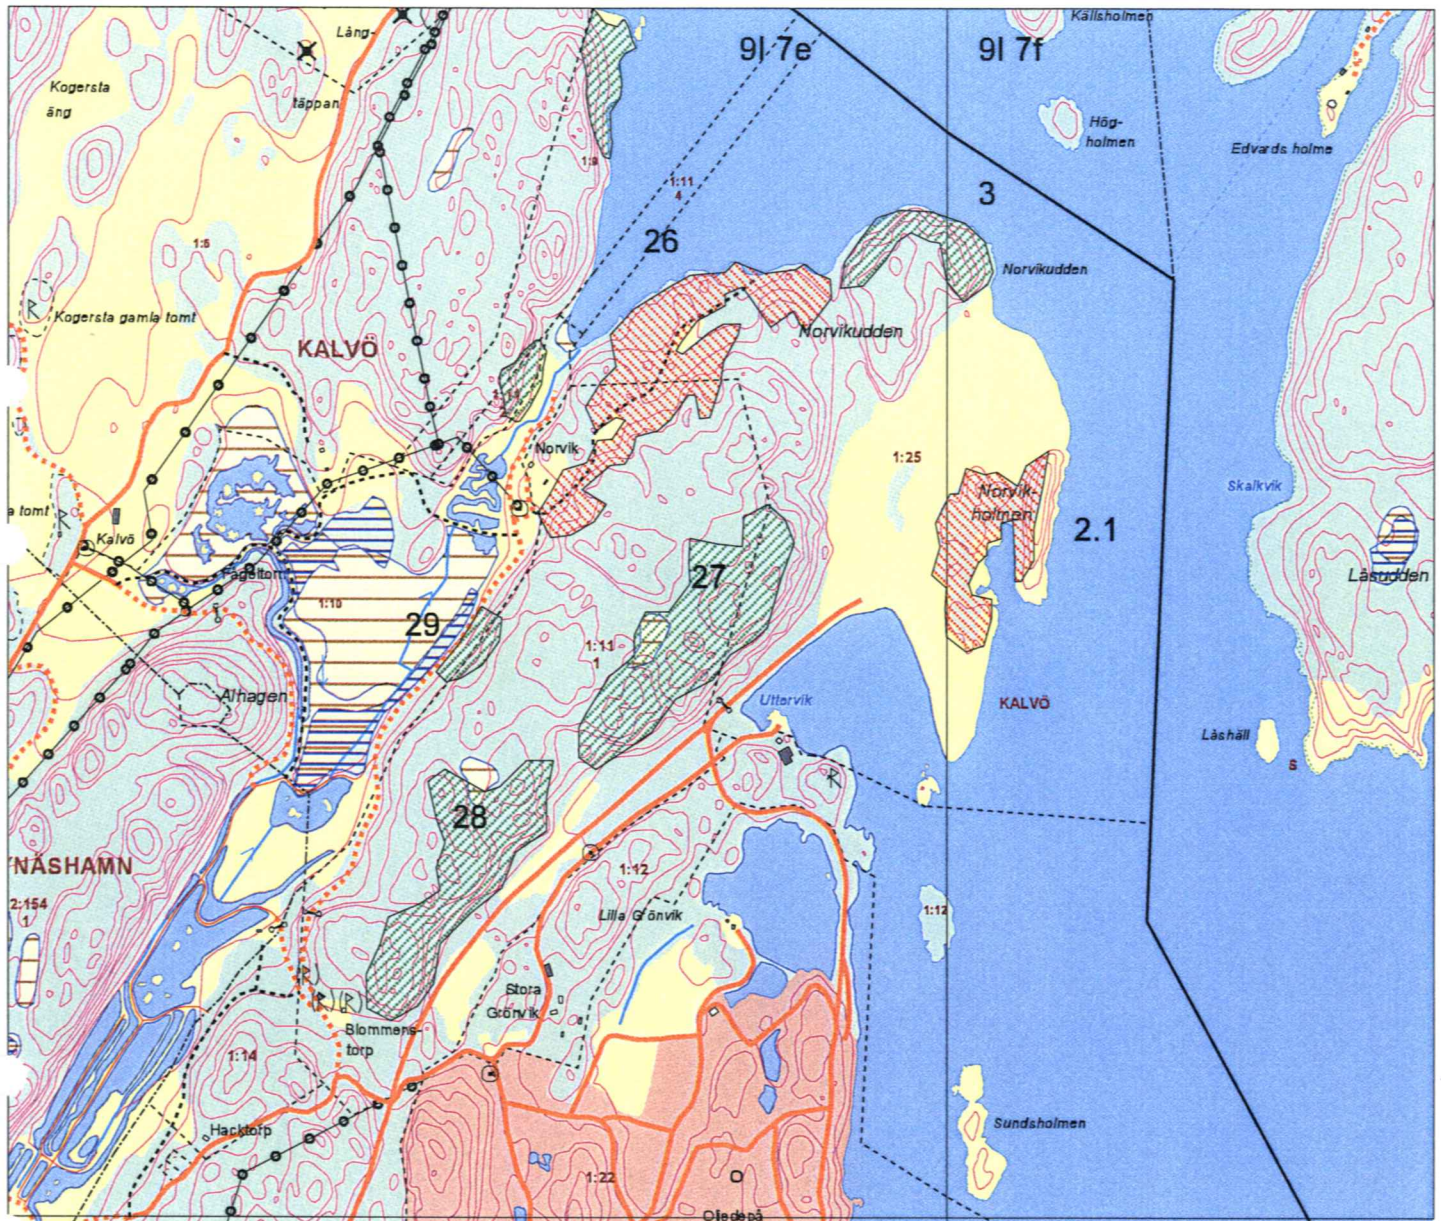

NYCKELBIOTOP/NATURVÄRDESOBJEKT

0 200 400 600 800 1000 Meters

1:15000

-  Sumpskogar
-  Nyckelbiotoper
-  Nyckelbiotop
-  Naturvärde
-  Rutnät Region Mälardalen
-  GSD Fastighetspolygoner
-  GSD Höjdkurvor